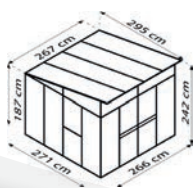

KOSMOS 7800

KURZ & KNAPP

- ✓ Werk- und Lagerraum mit Tageslicht
- ✓ Kugelgelagerte Doppelschiebetür mit Zylinderschloss
- ✓ Mit robusten Alu Sandwich-Paneeeln in den Seiten, HKP ca. 10 mm im Dach und Lichtband und ESG ca. 3 mm in den Fenstern
- ✓ Pultdach mit einzigartiger Einschubtechnik immer in 10 mm HKP-Verglasung
- ✓ Pulverbeschichtete Doppelrahmenprofile aus Aluminium sorgen für dauerhaften Schutz vor Korrosion und hohe Windstabilität
- ✓ Grundfläche ca. 7,8
- ✓ Inkl. Seitenfenstern, Oberfenstern, Regenrinne + 2 Regenfallrohren

TECHNISCHE DATEN

Hausart:	Gerätehaus auf Gewächshausbasis
Art:	Pultdach
Größen:	1
Verkleidung:	Seiten: Alu Sandwich-Paneele ca. 3 mm; Dach und HKP-Lichtband: HKP ca. 10 mm Fenster: ESG ca. 3 mm
Glashaltetechnik:	Doppelrahmenprofile mit verschraubten Aluminiumleisten
Farben:	Profile: Schwarz pulverbeschichtet Paneele: Grau
Seitenfenster:	3
Oberfenster:	1
Außenmaß:	B 2,67 x T 2,95 m
Traufenhöhe:	1,87 m
Türmaße:	B 1,19 x H 1,77 m